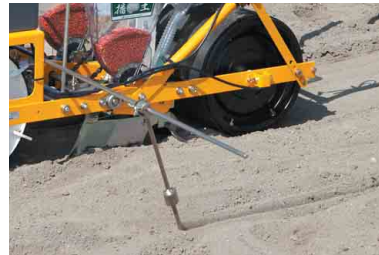

条間マーカ TP-2000JA

線を引いて確実な条間を可能にします。写真はDP-2用ですが、DP-1用「TP-1000JL」もあります。

プラスチック播種ロール (数字は穴数)			
種子	名称	種子	名称
蕪・高菜	Y-6	ソルゴー	R-12
小蕪	Y-12	みつば	G-12
チンゲン菜・小松菜	Y-12	ナットウ大豆	C-6
しそ	X-12	小麦・そば	C-12
白菜・キャベツ	M-3	稲	AA-6
人参・パセリ	M-12	大麦・芽出法蓮草	AA-12
野沢菜	2H-12	小豆	N-6
ねぎ・玉ねぎ・法蓮草・春菊	L-12	大豆・スイートコーン	S-4
大根	Q-4	デントコーン中粒	U-4
ニラ	Q-12	穴なし	Z

コート用播種ロール		
種子	コートサイズ	名称 (穴記号-穴数-列数)
人参	L	ML-20-1
白菜・キャベツ・レタス・ブロッコリー・カリフラワー	L	XL-3-3
蕪・小蕪・中国野菜	L	XL-20-1
野沢菜	L	XL-8-1
法蓮草	2L	S2L-16-1
玉ねぎ	2L	2L-20-1
ねぎ	2L	2L-30-1
大根	3L	R3-4-1

点播間隔目安表 (cm) 土質や速度により間隔が変わる場合があります。												
		スプロケット歯数の組合せ										
ロール側	車輪側	14	14	13	13	11	11	10	11	10	10	9
繰出 口 1 ル 穴 数	3穴	51	46	43	39	36	33	30	28	25	23	21
	4穴	38	35	32	29	27	25	23	21	19	18	16
	6穴	26	23	21	19	18	16	15	14	13	12	11
	8穴	19	17	16	15	14	13	12	11	10	9	8
	10穴	15	14	13	12	11	10	9	8	8	7	6
	12穴	13	12	11	10	9	8	7	7	6	6	5
	20穴	8	7	7	6	6	5	5	4	4	4	3
	30穴	5	5	4	4	4	3	3	3	3	2	2

※注文の際は、プラスチック播種ロール、または、コート用播種ロールを必ず指定してください。※種子の品種により、表と異なる場合があります。

⚠安全に関するご注意 ・取扱説明書をご理解の上、正しく安全にお使いください。

アグリテクノ矢崎株式会社

URL <http://www.agritecno.co.jp/>

本社 〒670-0996 兵庫県姫路市土山6丁目5番12号
TEL:079 (295) 1996 FAX:079 (295) 1997

備中工場 〒716-0321 岡山県高梁市備中町東油野1537番地
TEL:0866 (45) 3880 FAX:0866 (45) 3885

大阪事務所 〒553-0003 大阪府大阪市福島区福島3-1-46 矢崎総業(株)大阪支店内6F
TEL:06 (6458) 3717 FAX:06 (6458) 3718

北海道営業所 〒062-0043 北海道札幌市豊平区福住3条2-4-5 矢崎総業北海道販売(株)内
TEL:011 (850) 2202 FAX:011 (850) 2203

九州営業所 〒861-0823 熊本県玉名郡南関町大字四ツ原1280 熊本工機(株)内
TEL:0968 (69) 7100 FAX:0968 (69) 7101

●特約店

※このカタログの仕様は、改良などにより、予告なく変更することがあります。 001.001