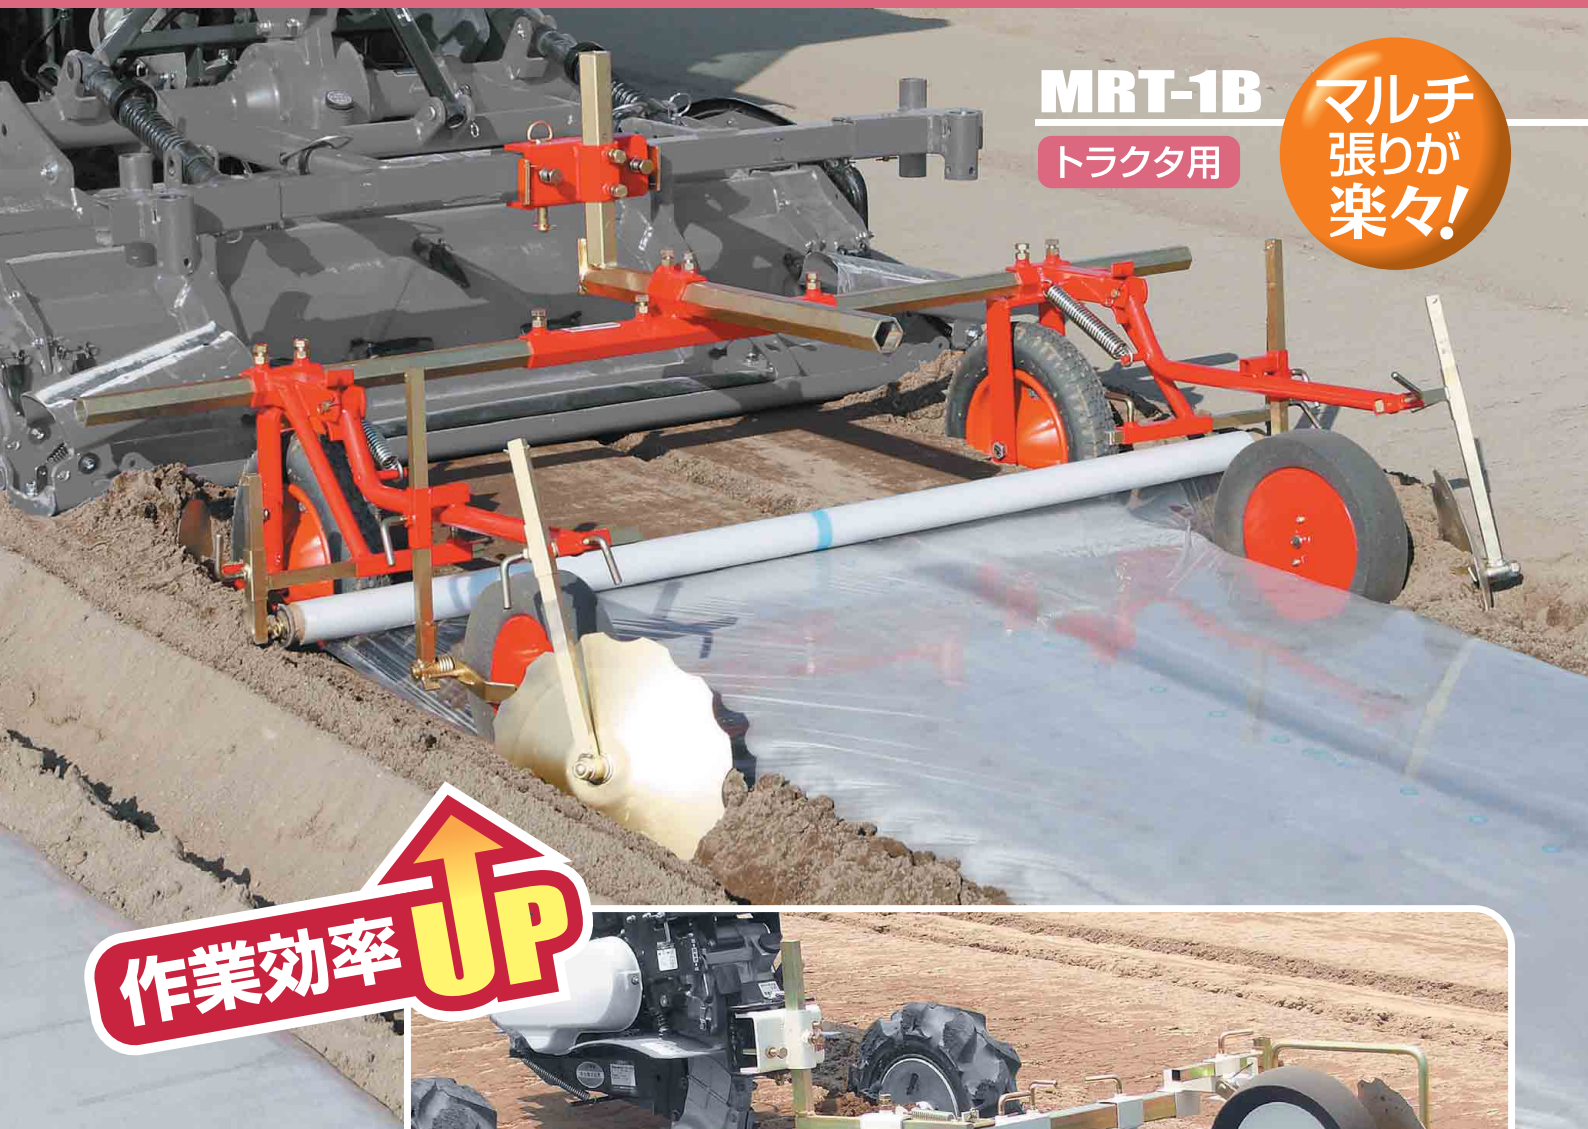

管理機やトラクタで、簡単にマルチ張りませんか？

**管理機、トラクタに簡単に取り付けでき、  
調整も楽にできます！**

マルチ作業がグンと楽になる、平畦マルチシリーズ。

# マルチャー MRT-1B/MRX-1SA

**MRT-1B**

トラクタ用

マルチ  
張りが  
楽々!

作業効率 **UP**

**MRX-1SA**

管理機用

# MRX-1SA

管理機用

特長

ロータリ作業と同時に  
マルチ作業ができます。

重量が軽く、取扱いが楽々。  
調節も簡単です。

仕様

型式	MRT-1B
全長×全幅×全高	1300×2400×850 (mm)
重量	39kg
フィルム幅	950~2400mm

型式	MRX-1SA
全長×全幅×全高	850×1600×560 (mm)
重量	24kg
フィルム幅	950~1500mm
適応馬力	3PS以上