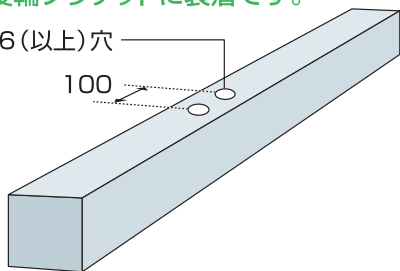

ロータリ作業と同時に
マルチ作業ができます。

重量が軽く、取扱いが楽々。
調節も簡単です。

仕様

型式	MRT-1B
全長×全幅×全高	1300×2400×850 (mm)
重量	39kg
フィルム幅	950~2400mm

型式	MRX-1SA
全長×全幅×全高	850×1600×560 (mm)
重量	24kg
フィルム幅	950~1500mm
適応馬力	3PS以上

ロータリ後輪ブラケットに装着です。

2-φ16 (以上) 穴

100