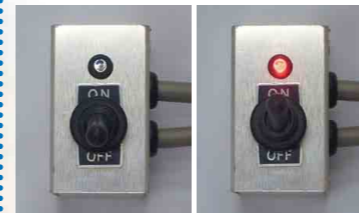

パッチを外すだけで、簡単に脱着。
そうじも楽々行えます。

ゴム製クリダシハネで脱着も簡単

ネジ2本で簡単に脱着できます。

散布量自由自在

開度を調節するだけで、散布量を変えること
ができます。

ステンレス製 底板・シャッター

底板・シャッターには、サビに強いステン
レスを採用しています。

手元のスイッチでON/OFF
運転席スイッチ部