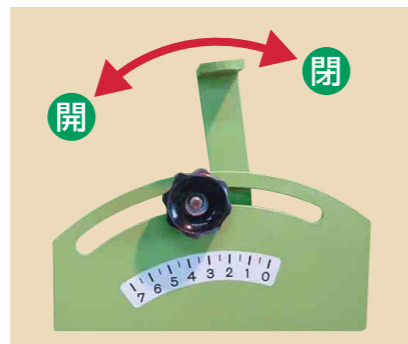

パッチを外すだけで、簡単に脱着。
そうじも楽々行えます。

ゴム製クリダシハネで脱着も簡単

ネジ2本で簡単に脱着できます。

散布量自由自在

開度を調節するだけで、散布量を変えること
ができます。

ステンレス製 底板・シャッター

底板・シャッターには、サビに強いステン
レスを採用しています。

手元のスイッチでON/OFF
運転席スイッチ部