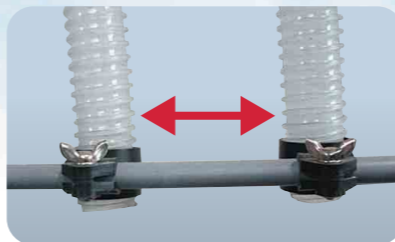

TCS-161SR

ホース固定部 ホース固定は左右に自由自在。散布幅を調整することができます。

仕様

型 式	TCS-71	TCS-121/TCS-121S	TCS-161SR
重 量	35kg	47kg/50kg	68kg
全幅×奥行×全高	840×430×475 (mm)	1310×430×475 (mm)	1680×430×475 (mm)
ホース長	300mm	300mm	400mm
ホッパー容量	60ℓ	100ℓ	130ℓ
散布幅	300~1000mm	900~1500mm	1200~2000mm
散布物	粉状石灰窒素・消石灰（粉状）・ケイカル・エヌケイ-52のみ		
繰出方式	ゴム製アジテータ回転繰出		
量 調 節	シャッター開度		
駆動方式	DC12Vモーター駆動		
電 源	トラクタバッテリー（DC12V）		
取付方法	フロントバンパー挟み込み方式		
備 考	スタンドはオプション	TCS-121：スタンドはオプション TCS-121S：スタンド標準装備	専用キャストスタンド標準装備