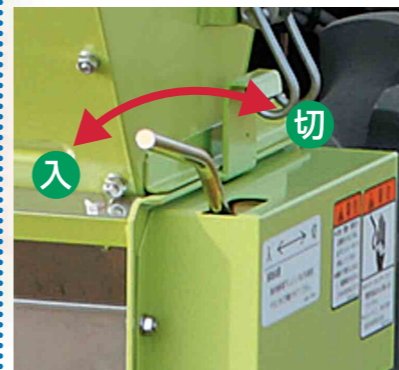

パッチを外すだけで、簡単に脱着。
そうじも楽々行えます。

ゴム製クリダシハネで脱着も簡単

ネジ2本で簡単に脱着できます。

散布量自由自在

開度を調節するだけで、散布量を変えること
ができます。

ステンレス製 底板・シャッター

底板・シャッターには、サビに強いステン
レスを採用しています。

手元のスイッチでON/OFF
運転席スイッチ部

散布ムラを解消
振動装置ワンタッチ切替

散布物のブリッジ現象を、振動で解消。
散布ムラを少なくします。

残った散布物も簡単取出

隅に残った散布物も、無駄なく取り出すこと
ができます。

残量確認窓

運転席からも残量確認が可能。窓は強化プラ
スチックです。

手軽に使えるコンパクトタイプ。

TCS-71