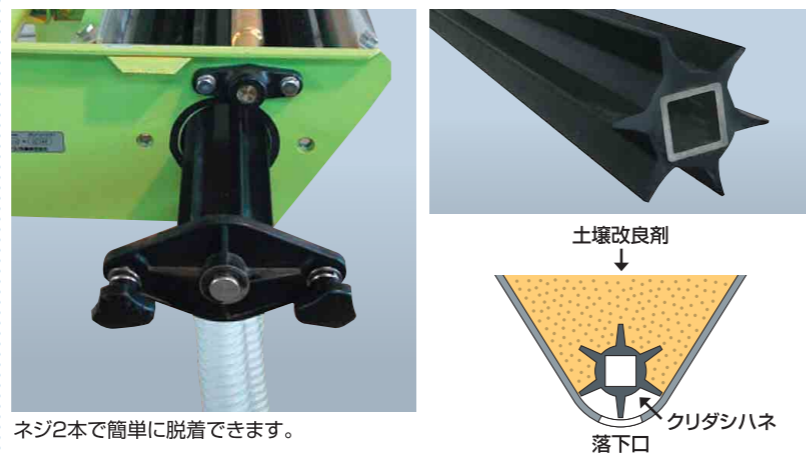

●特約店

※このカタログの仕様は、改良などにより、予告なく変更することがあります。 001.001

脱着・分解が簡単で、お手入れも楽々。 作付前や、転作のための土壌改良に、この1台!

楽々メンテナンスで大好評!
散布部ワンタッチ脱着

使用したい時にすぐ作業でき、
使用後はすぐ片付けられます。

ホース部ワンタッチ脱着

ネジ1本外すだけで取り外しが可能。ホース部に
残った散布物もきれいにそじできます。

ホッパーワンタッチ脱着

パッチを外すだけで、簡単に脱着。
そうじも楽々行えます。

ゴム製クリダシハネで脱着も簡単

ネジ2本で簡単に脱着できます。

散布量自由自在

開度を調節するだけで、散布量を変えること
ができます。

ステンレス製 底板・シャッター

底板・シャッターには、サビに強いステン
レスを採用しています。

手元のスイッチでON/OFF
運転席スイッチ部