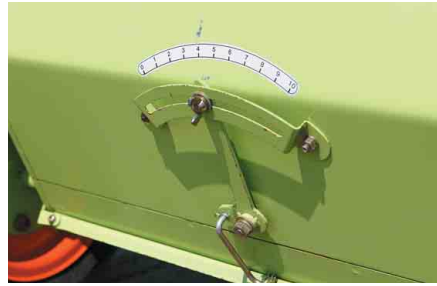

## 1. 各機種とも、シャッターレバーにより散布量の調節が可能です。

TC-45 シャッターレバー

TCH-60G シャッターレバー